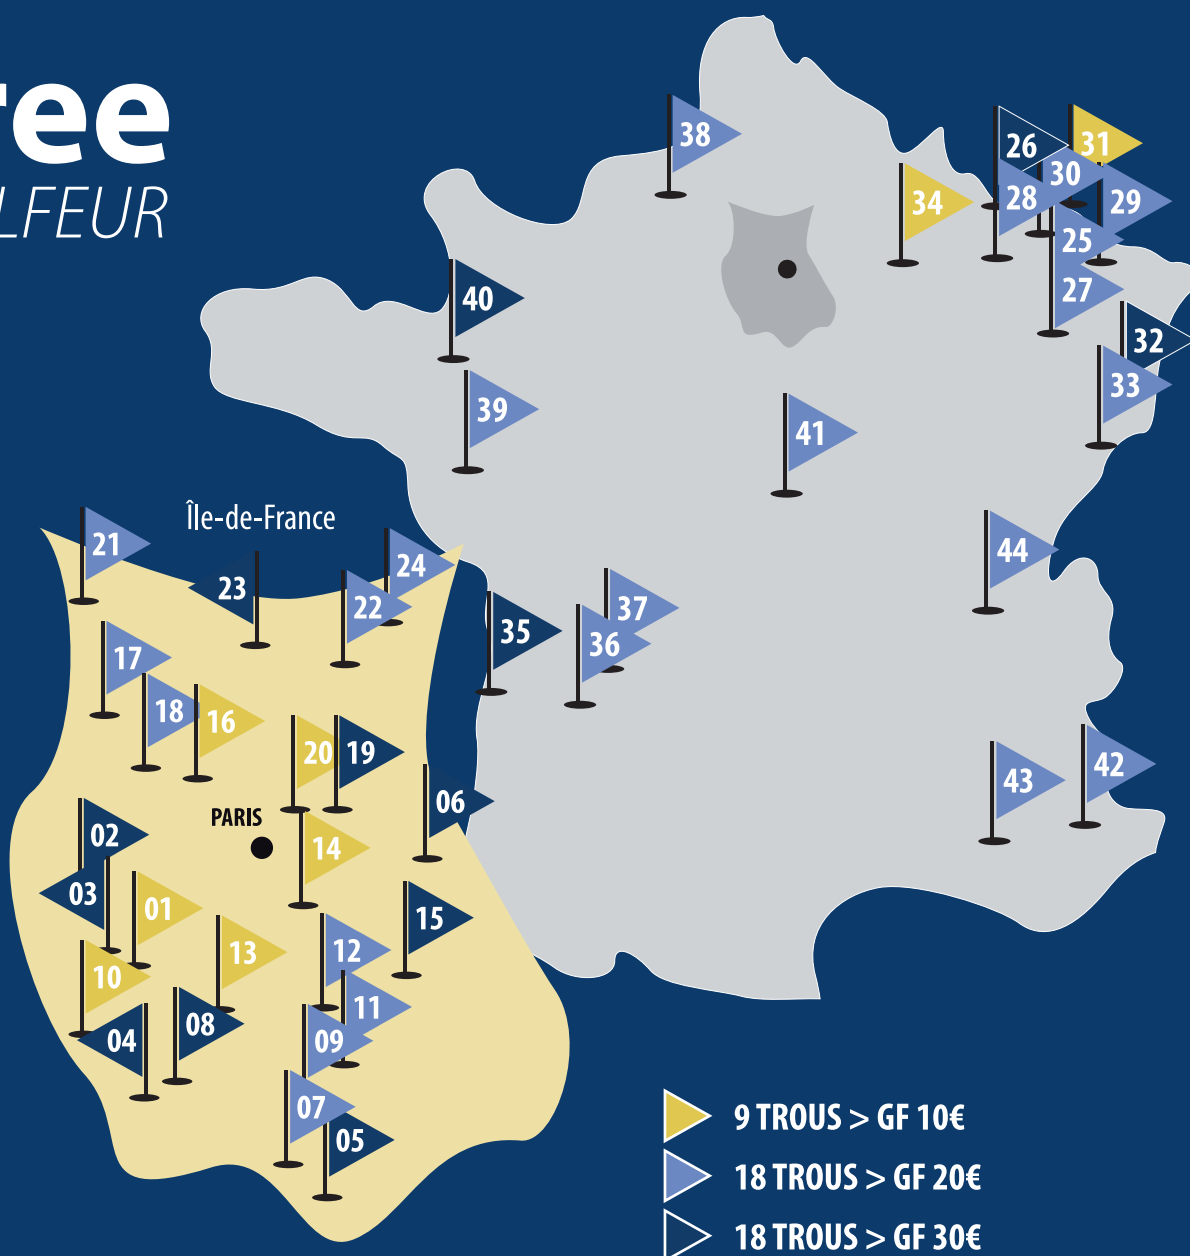

*9 trous

**2 parcours 18 trous

SUD-EST

- 90 UGOLF Mionnay (01)
- 91 UGOLF Digne-les-Bains (04)
- 92 Golf Bluegreen Grenoble-Seyssins (38)*
- 93 Golf Bluegreen Grenoble-Bresson (38)
- 94 UGOLF Les 3 Vallons (38)*
- 95 Golf Bluegreen Saint-Etienne (42)
- 96 Golf Bluegreen Grand Lyon Chassieu (69)
- 97 Golf Bluegreen Sainte-Maxime (83)
- 98 UGOLF Valescure (83)
- 99 UGOLF Avignon Châteaublanc (84)

Liste des golfs participants sur le site
www.freegolfeur.com

Contact FreeGolfeur > Alexandra BRAULT
abrault@ugolf.eu

399€ TTC

au lieu de 499€ TTC
(prix public)

free GOLFEUR

ILE-DE-FRANCE

- 01 UGOLF Buc-Toussus (78)
- 02 UGOLF Béthemont (78)
- 03 UGOLF Feucherolles (78)
- 04 UGOLF Château de Rochefort (78)
- 05 UGOLF Château de Cély (77)
- 06 Golf Paris Val d'Europe (77)
- 07 UGOLF Chevannes Mennecy (91)
- 08 UGOLF Courson (91)
- 09 UGOLF Coudray-Montceaux (91)
- 10 UGOLF Gif Chevry (91)
- 11 UGOLF Sénart (91)
- 12 UGOLF Saint-Germain-lès-Corbeil (91)
- 13 UGOLF Verrières-le-Buisson (91)
- 14 UGOLF Rosny-sous-Bois (93)
- 15 Golf d'Ormesson (94)
- 16 UGOLF Saint-Ouen-l'Aumône (95)
- 17 UGOLF Gadancourt (95)
- 18 UGOLF Cergy-Vauréal (95)
- 19 Golf International de Roissy (95)
- 20 UGOLF Gonesse (95)
- 21 UGOLF Les Templiers (60)
- 22 UGOLF Forêt de Chantilly (60)
- 23 UGOLF Apremont (60)
- 24 UGOLF Château de Raray (60)

SUD-OUEST

- 35 UGOLF Lacanau (33)
- 36 UGOLF Villenave-d'Ornon (33)
- 37 UGOLF Bordeaux Cameyrac (33)

GRAND OUEST

- 38 UGOLF Rouen-la-Forêt-Verte (76)
- 39 UGOLF Nantes Carquefou (44)
- 40 UGOLF Domaine de Ciccé-Blossac (35)
- 41 UGOLF Bourges (18)

SUD-EST

- 42 UGOLF Digne-les-Bains (04)
- 43 UGOLF Avignon Château Blanc (84)
- 44 UGOLF Mionnay (01)

RÉSEAU DE GOLFS

XXII

Je joue au golf
en toute liberté!

Pour s'abonner

Souscription de l'abonnement
DIRECTEMENT à l'accueil des golfs*