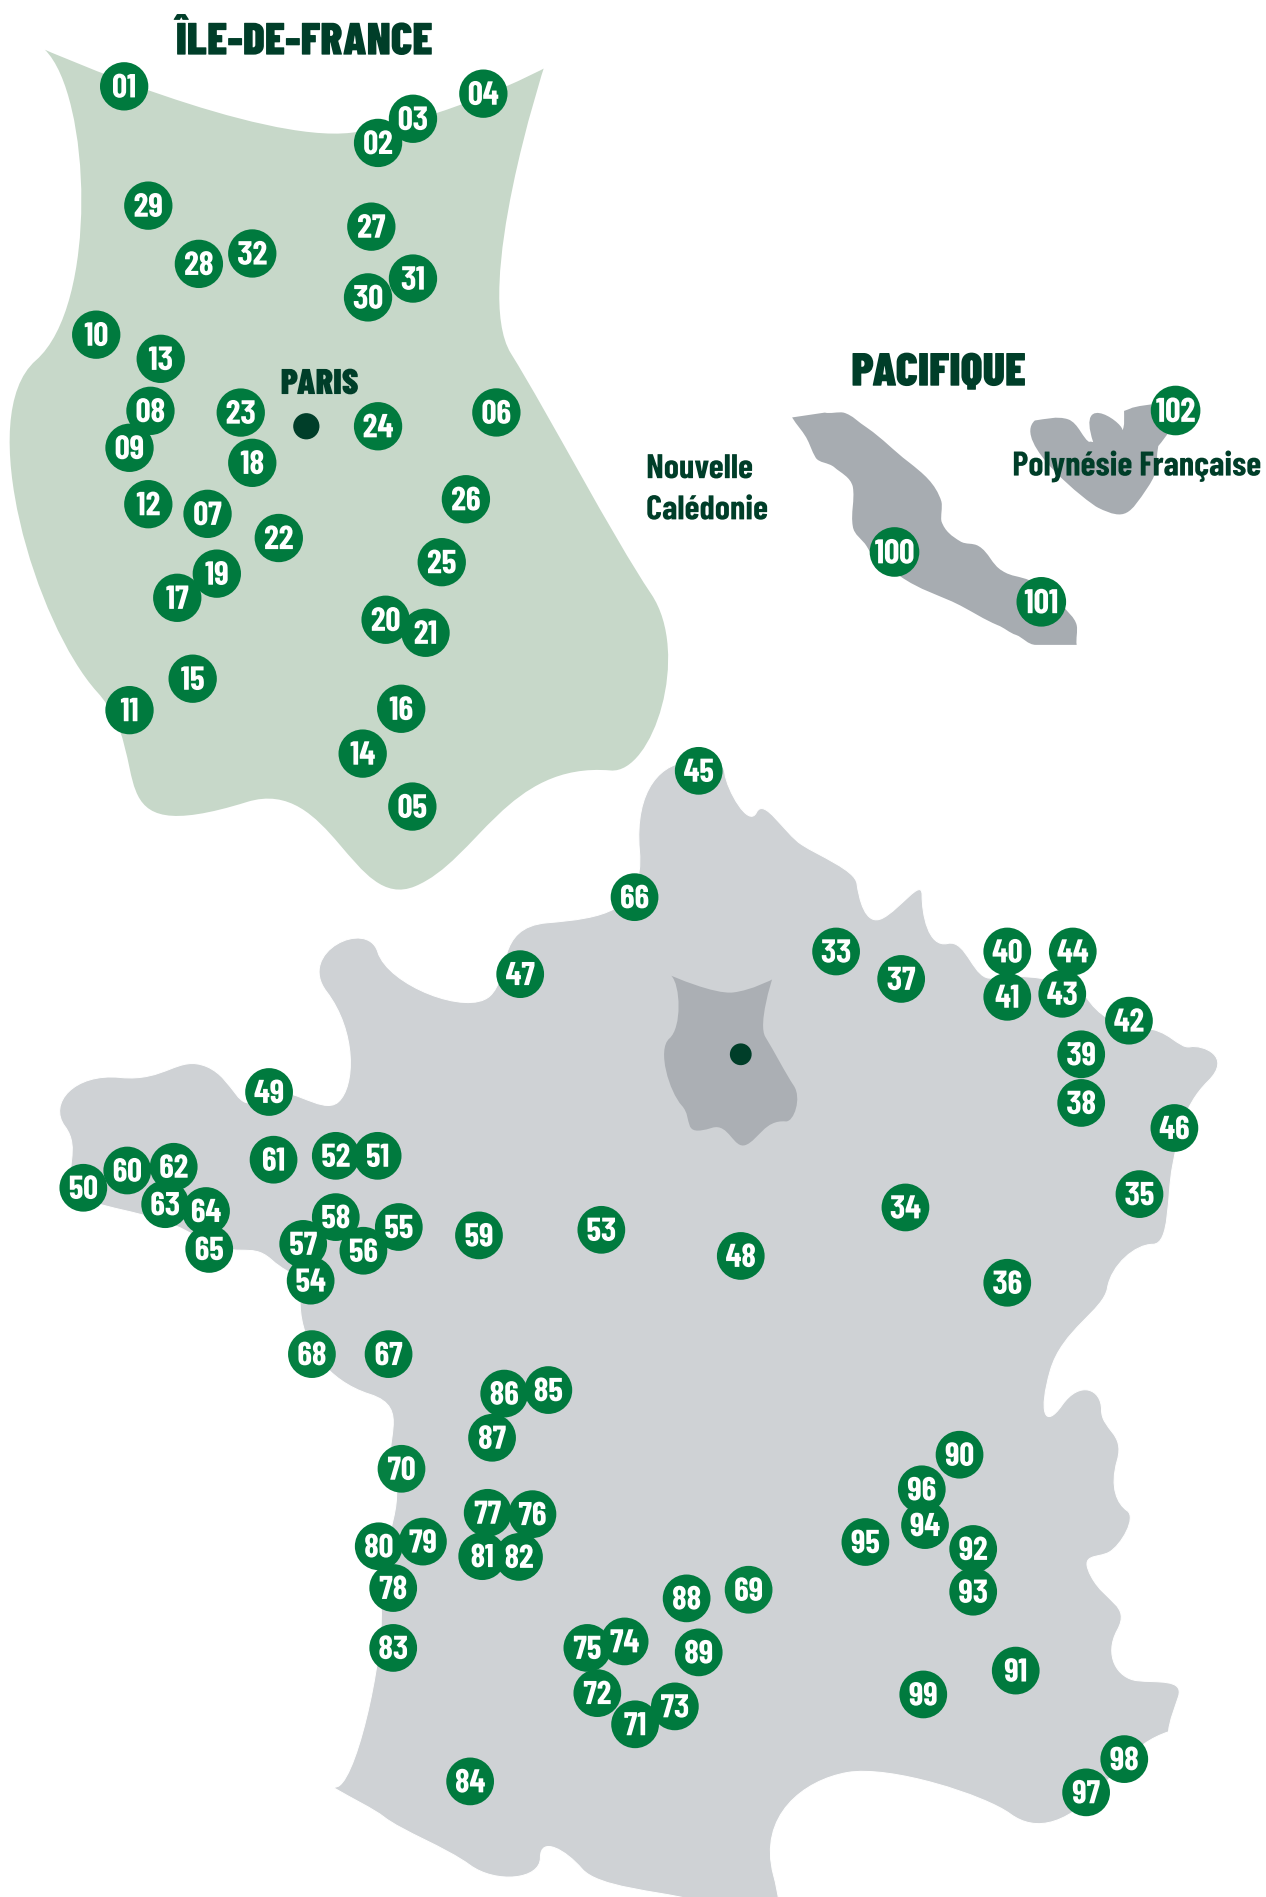

sur près de 100 golfs en France

GOLF ENTRE PRISE

 9 trous
 Access

Région Grand Ouest

9 trous

Access

Région Sud-Ouest

Région Grand Est

ILE-DE-FRANCE

- 01 UGOLF Les Templiers (60)
- 02 UGOLF Forêt de Chantilly (60)
- 03 UGOLF Apremont (60)
- 04 UGOLF Château de Raray (60)
- 05 UGOLF Château de Cély (77)
- 06 Golf Paris Val d'Europe (77)
- 07 UGOLF Buc-Toussus (78)*
- 08 UGOLF Béthemont (78)
- 09 UGOLF Feucherolles (78)
- 10 Golf Bluegreen Guerville (78)
- 11 UGOLF Château de Rochefort (78)
- 12 Golf Bluegreen Saint-Quentin-en-Yvelines (78)**
- 13 Golf Bluegreen Villennes-sur-Seine (78)
- 14 UGOLF Chevannes Mennecy (91)
- 15 UGOLF Courson (91)**
- 16 UGOLF Coudray-Montceaux (91)
- 17 UGOLF Gif Chevry (91)*
- 18 Golf et Tennis du Haras de Jardy (92)*
- 19 Golf Bluegreen Saint-Aubin (91)
- 20 UGOLF Saint-Germain-lès-Corbeil (91)
- 21 UGOLF Sénart (91)
- 22 UGOLF Verrières-le-Buisson (91)*
- 23 Golf Bluegreen Rueil-Malmaison (92)*
- 24 UGOLF Rosny-sous-Bois (93)*
- 25 Golf Bluegreen Marolles-en-Brie (94)
- 26 Golf d'Ormesson (94)
- 27 Golf Bluegreen Bellefontaine (95)
- 28 UGOLF Cergy-Vauréal (95)
- 29 UGOLF Gadancourt (95)
- 30 UGOLF Gonesse (95)*
- 31 Golf International de Roissy (95)
- 32 UGOLF Saint-Ouen-l'Aumône (95)*