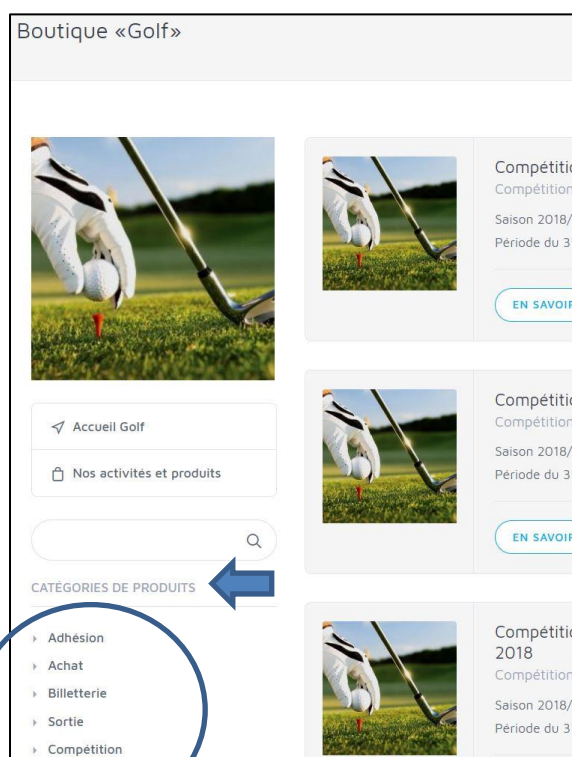

Pour commander de la billetterie vous devez être inscrit à la SECTION GOLF de l'E.S.R.

1 ⇨ Pour les inscriptions et commandes de billetterie rendez-vous sur le site de l'E.S.R. ⇨ <https://www.esrenault.fr/>

2 ⇨ Une fois connecté choisir « Sports de balles » puis « GOLF » et clic sur (A) « BOUTIQUE GOLF... »

3 ⇨ Une fois dans la boutique « Golf » ... clic sur (B) « Nos activités et produits »

4 ⇨ Dans la section GOLF vous avez plusieurs catégories de produits, cliquez sur le produit que vous souhaitez acheter :